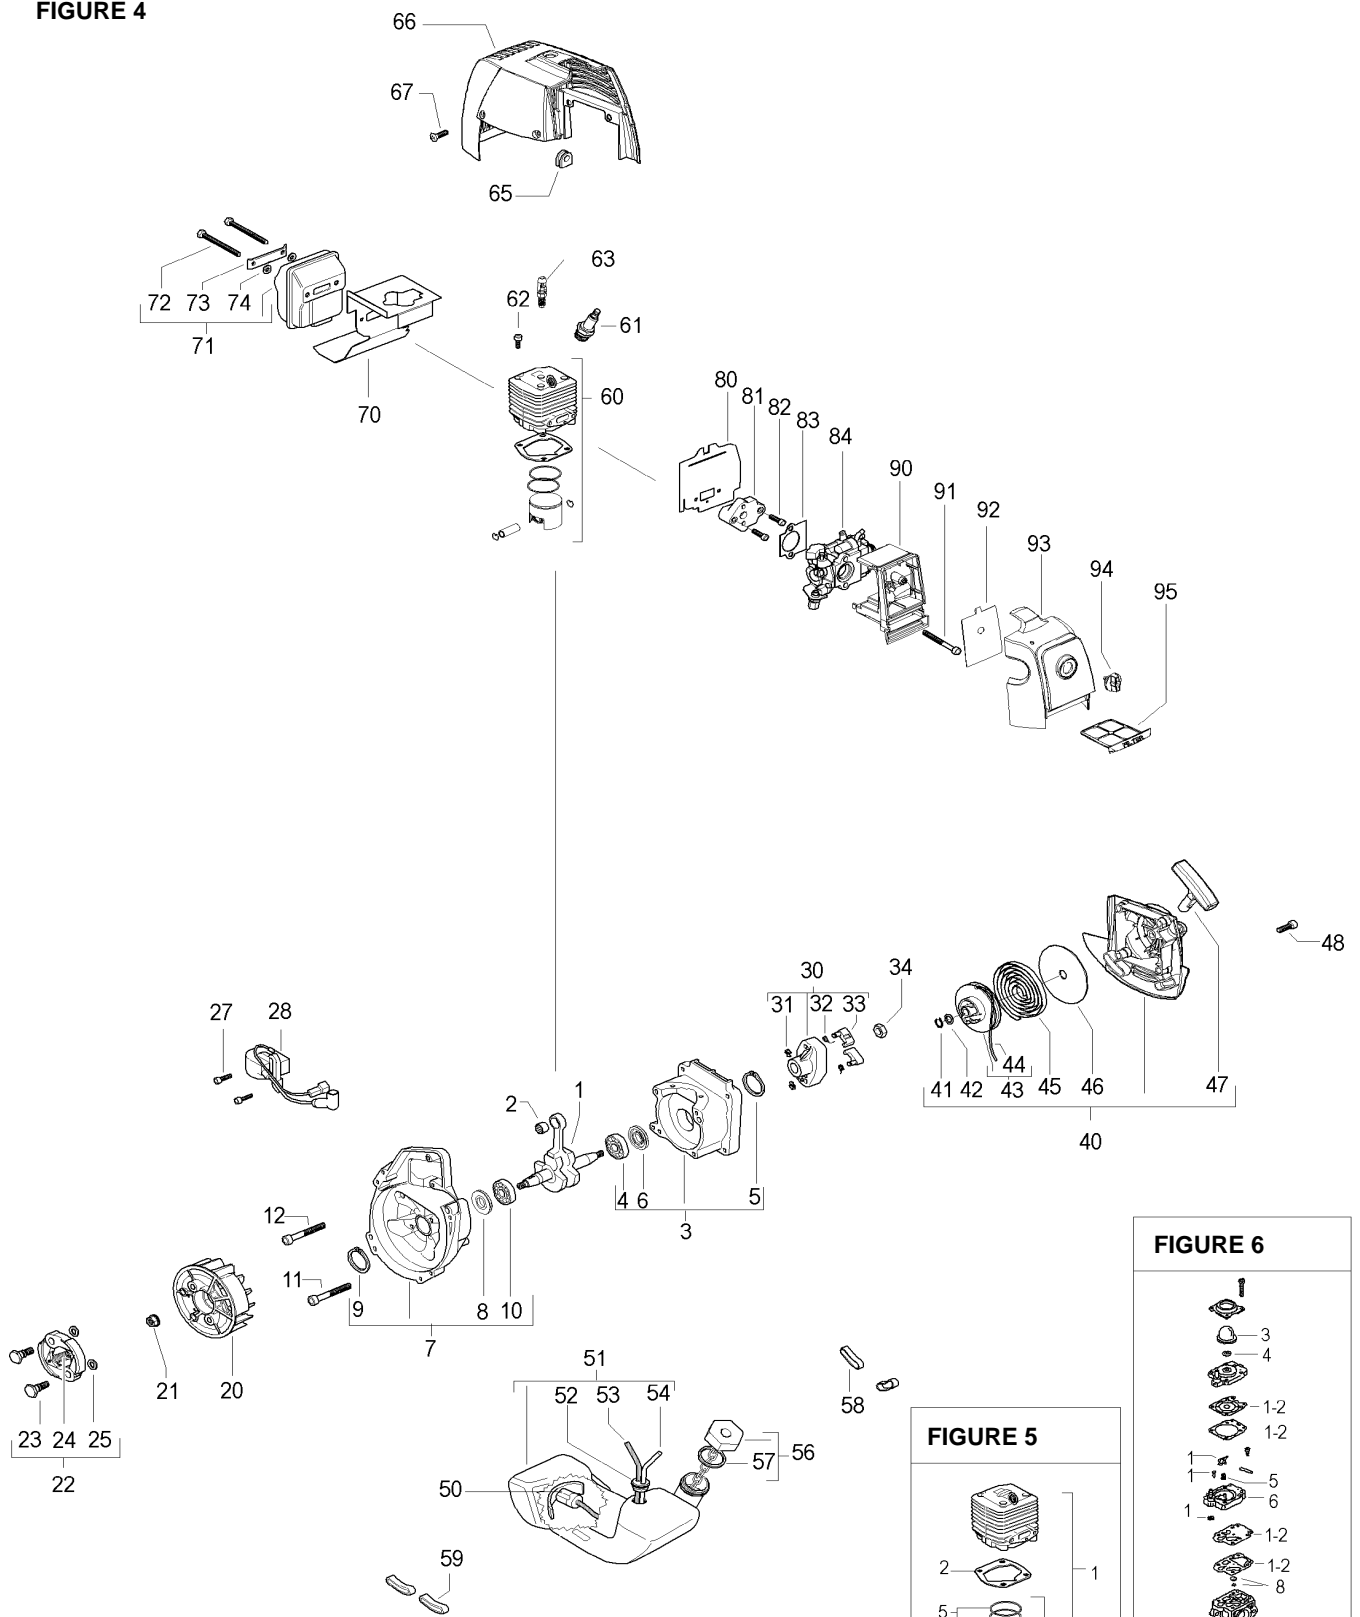

A=GROBE NACHFRAGE
 B=MITTELMAESSIGE
 C=WENIGE NACHFRAGE
 NEU CODEX

FIGURE 4

FIGURE 6

FIGURE 5

Item	P/N McC	P/N ELX	Qty	DESCRIPTION
FIGURE 4				
1	243725	538250075	1	crankshaft ass'y
C 2	501451601	501451601	1	needle bearing
3	250075	538250075	1	Carter kit (starter)
4	• 227541	538227541	1	ball bearing
5	• 240982	538240982	1	seeger ring
C 6	• 243174	538243174	1	seal
7	250074	538250074	1	Carter kit (flyweel)
C 8	• 243174	538243174	1	seal
9	• 240982	538240982	1	seeger ring
10	• 227541	538227541	1	ball bearing
11	235804	538235804	2	screw M5x30
12	235808	538235808	2	screw M5 X 50 TCE
20	242673	538242673	1	flywheel
21	235218	538235218	1	nut M8
B 22	248808	538248808	1	clutch assy
23	• 242369	538242369	2	clutch rod
C 24	• 241270	538241270	1	clutch spring elite
25	• 241076	538241076	2	washer
27	235806	538235806	2	screw M5 X 20 TCE
C 28	242782	538242782	1	ignition coil
30	242800	538242800	1	starter pawl ass'y
31	• 111088	538111088	2	snap ring
B 32	• 241782	538241782	2	spring
B 33	• 241781	538241781	2	pawl
34	235218	538235218	1	nut M8
C 40	242806	538242806	1	starter assy
41	• 242786	538242786	1	seeger
42	• 227470	538227470	1	washer
B 43	• 249163	538249163	1	pulley/rope assy
A 44	•• 227703	538227703	1	rope
B 45	• 227300	538227300	1	spring rewind
46	• 227467	538227467	1	shield spring
47	• 240884	538240884	1	starter-handle
48	235214	538235214	4	screw M6x20
A 50	240452	538240452	1	pick up fuel
C 51	241541	538241541	1	tank mix ass.
C 52	• 235675	538235675	1	fueltank grommet
B 53	• 229809	538229809	1	hose-fuel mm245
B 54	• 229743	538229743	1	hose fuel mm150
B 56	242484	538242484	1	fuel cap assy
A 57	• 236564	538236564	1	cap gasket
58	242632	538242632	2	grommet fuel tank elite
59	241248	538241248	2	fuel tank grommet (flywheel)
C 60	FIGURE 2			
A 61	92878	538092878	1	spark plug RDJ6J
62	227565	538227565	4	screw M5X25
63	94273	538094273	1	decompressor valve
65	236322	538236322	1	grommet
66	249420	538249420	1	engine cover
67	240688	538240688	2	screw m5x14 + washer
C 70	242858	538242858	1	gasket
C 71	241432	538241432	1	muffler assy elite
72	• 227274	538227274	2	screw M5X60
73	• 227236	538227236	1	clamp
74	• 227259	538227259	2	washer