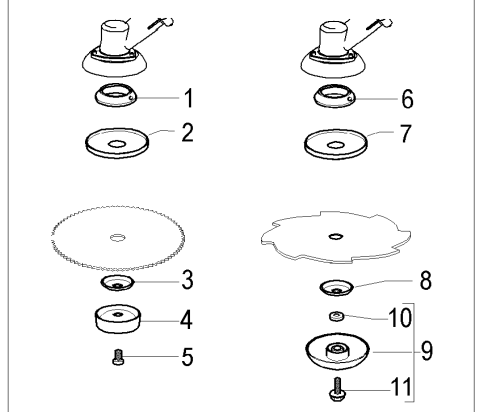

FIGURE 1

FIGURE 2

FIGURE 3

Item	P/N McC	P/N ELX	Qty	DESCRIPTION
FIGURE 1				
1	243066	538243066	1	clamp ass'y
2	• 242917	538242917	1	knob
3	• 242898	538242898	1	handle clamp (upper half)
4	• 242897	538242897	1	handle clamp (lower half)
5	• 242901	538242901	1	spring
6	• 243123	538243123	1	shaft clamp (upper half)
7	• 242199	538242199	1	shaft clamp (lower half)
8	• 235803	538235803	4	screw m5x25
9	236642	538236642	1	nut m6
10	242202	538242202	1	clamp
11	235910	538235910	1	screw 6x25
12	242196	538242196	2	antivibration
13	242533	538242533	1	right handle (right half)
14	242537	538242537	1	throttle trigger
15	242540	538242540	1	spring
16	242538	538242538	1	safety trigger
17	242534	538242534	1	right handle (left half)
18	242648	538242648	1	cap
C 19	242607	538242607	1	wires ass'y
C 20	• 242439	538242439	1	switch
C 21	• 243061	538243061	1	throttle cable
22	249249	538249249	1	handle bar
23	240862	538240862	5	screw 4x18 - self threading
24	242535	538242535	1	left handle (right half)
25	242536	538242536	1	left handle (left half)
26	228011	538228011	1	harness ring ass'y
27	• 235911	538235911	1	screw m6x12
28	• 236642	538236642	1	nut m6
29	242726	538242726	1	outer shaft
30	236642	538236642	1	nut m6
31	241480	538241480	1	wires fastener
32	235910	538235910	1	screw m6x25
33	242197	538242197	1	joint cover
34	242196	538242196	2	antivibration
35	235804	538235804	4	screw m5x30
36	228139	538228139	1	male fast-on
37	240688	538240688	1	screw m5x14 + washer
38	242626	538242626	1	joint ass'y
39	• 236642	538236642	1	nut m6
40	• 236378	538236378	1	seeger D. 15
41	• 235918	538235918	1	ball bearing
42	• 235899	538235899	1	seeger D. 32
43	• 227284	538227284	1	clutch drum
44	• 235910	538235910	1	screw m6x25
45	240830	538240830	1	inner shaft ass'y
46	• 236383	538236383	5	bushing ass'y
47	229829	538229829	1	drive shaft
48	235804	538235804	2	screw m5x30