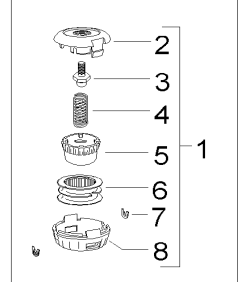

FIGURE 1

FIGURE 2

FIGURE 3

Item	P/N McC	P/N ELX	Qty	DESCRIPTION
FIGURE 1				
1	243066	538243066	1	clamp ass'y
2	• 242917	538242917	1	knob
3	• 242898	538242898	1	handle clamp (upper half)
4	• 242897	538242897	1	handle clamp (lower half)
5	• 242901	538242901	1	spring
6	• 243123	538243123	1	shaft clamp (upper half)
7	• 242199	538242199	1	shaft clamp (lower half)
8	• 235803	538235803	4	screw m5x25
9	236642	538236642	1	nut m6
10	242202	538242202	1	clamp
11	235910	538235910	1	screw 6x25
12	242196	538242196	2	antivibration
13	242533	538242533	1	right handle (right half)
14	242537	538242537	1	throttle trigger
15	242540	538242540	1	spring
16	242538	538242538	1	safety trigger
17	242534	538242534	1	right handle (left half)
18	242648	538242648	1	cap
C 19	242607	538242607	1	wires ass'y
C 20	• 242439	538242439	1	switch
C 21	• 243061	538243061	1	throttle cable
22	249249	538249249	1	handle bar
23	240862	538240862	5	screw 4x18 - self threading
24	242535	538242535	1	left handle (right half)
25	242536	538242536	1	left handle (left half)
26	228011	538228011	1	harness ring ass'y
27	• 235911	538235911	1	screw m6x12
28	• 236642	538236642	1	nut m6
29	242726	538242726	1	outer shaft
30	236642	538236642	1	nut m6
31	241480	538241480	1	wires fastener
32	235910	538235910	1	screw m6x25
33	242197	538242197	1	joint cover
34	242196	538242196	2	antivibration
35	235804	538235804	4	screw m5x30
36	228139	538228139	1	male fast-on
37	240688	538240688	1	screw m5x14 + washer
38	242626	538242626	1	joint ass'y
39	• 236642	538236642	1	nut m6
40	• 236378	538236378	1	seeger D. 15
41	• 235918	538235918	1	ball bearing
42	• 235899	538235899	1	seeger D. 32
43	• 227284	538227284	1	clutch drum
44	• 235910	538235910	1	screw m6x25
45	240830	538240830	1	inner shaft ass'y
46	• 236383	538236383	5	bushing ass'y
47	229829	538229829	1	drive shaft
48	235804	538235804	2	screw m5x30