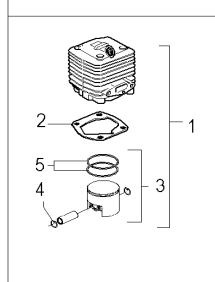

A=GROBE NACHFRAGE
 B=MITTELMAESSIGE
 C=WENIGE NACHFRAGE
 NEU CODEX

FIGURE 4

FIGURE 6

FIGURE 5

Item	P/N McC	P/N ELX	Qty	DESCRIPTION
FIGURE 4				
1	243725	538250075	1	crankshaft ass'y
C 2	501451601	501451601	1	needle bearing
3	250075	538250075	1	Carter kit (starter)
4	• 227541	538227541	1	ball bearing
5	• 240982	538240982	1	seeger ring
C 6	• 243174	538243174	1	seal
7	250074	538250074	1	Carter kit (flyweel)
C 8	• 243174	538243174	1	seal
9	• 240982	538240982	1	seeger ring
10	• 227541	538227541	1	ball bearing
11	235804	538235804	2	screw M5x30
12	235808	538235808	2	screw M5 X 50 TCE
20	242673	538242673	1	flywheel
21	235218	538235218	1	nut M8
B 22	248808	538248808	1	clutch assy
23	• 242369	538242369	2	clutch rod
C 24	• 241270	538241270	1	clutch spring elite
25	• 241076	538241076	2	washer
27	235806	538235806	2	screw M5 X 20 TCE
C 28	242782	538242782	1	ignition coil
30	242800	538242800	1	starter pawl ass'y
31	• 111088	538111088	2	snap ring
B 32	• 241782	538241782	2	spring
B 33	• 241781	538241781	2	pawl
34	235218	538235218	1	nut M8
C 40	242806	538242806	1	starter assy
41	• 242786	538242786	1	seeger
42	• 227470	538227470	1	washer
B 43	• 249163	538249163	1	pulley/rope assy
A 44	•• 227703	538227703	1	rope
B 45	• 227300	538227300	1	spring rewind
46	• 227467	538227467	1	shield spring
47	• 240884	538240884	1	starter-handle
48	235214	538235214	4	screw M6x20
A 50	240452	538240452	1	pick up fuel
C 51	241541	538241541	1	tank mix ass.
C 52	• 235675	538235675	1	fueltank grommet
B 53	• 229809	538229809	1	hose-fuel mm245
B 54	• 229743	538229743	1	hose fuel mm150
B 56	242484	538242484	1	fuel cap assy
A 57	• 236564	538236564	1	cap gasket
58	242632	538242632	2	grommet fuel tank elite
59	241248	538241248	2	fuel tank grommet (flywheel)
C 60	FIGURE 2			
A 61	92878	538092878	1	spark plug RDJ6J
62	227565	538227565	4	screw M5X25
63	94273	538094273	1	decompressor valve
65	236322	538236322	1	grommet
66	249420	538249420	1	engine cover
67	240688	538240688	2	screw m5x14 + washer
C 70	242858	538242858	1	gasket
C 71	241432	538241432	1	muffler assy elite
72	• 227274	538227274	2	screw M5X60
73	• 227236	538227236	1	clamp
74	• 227259	538227259	2	washer