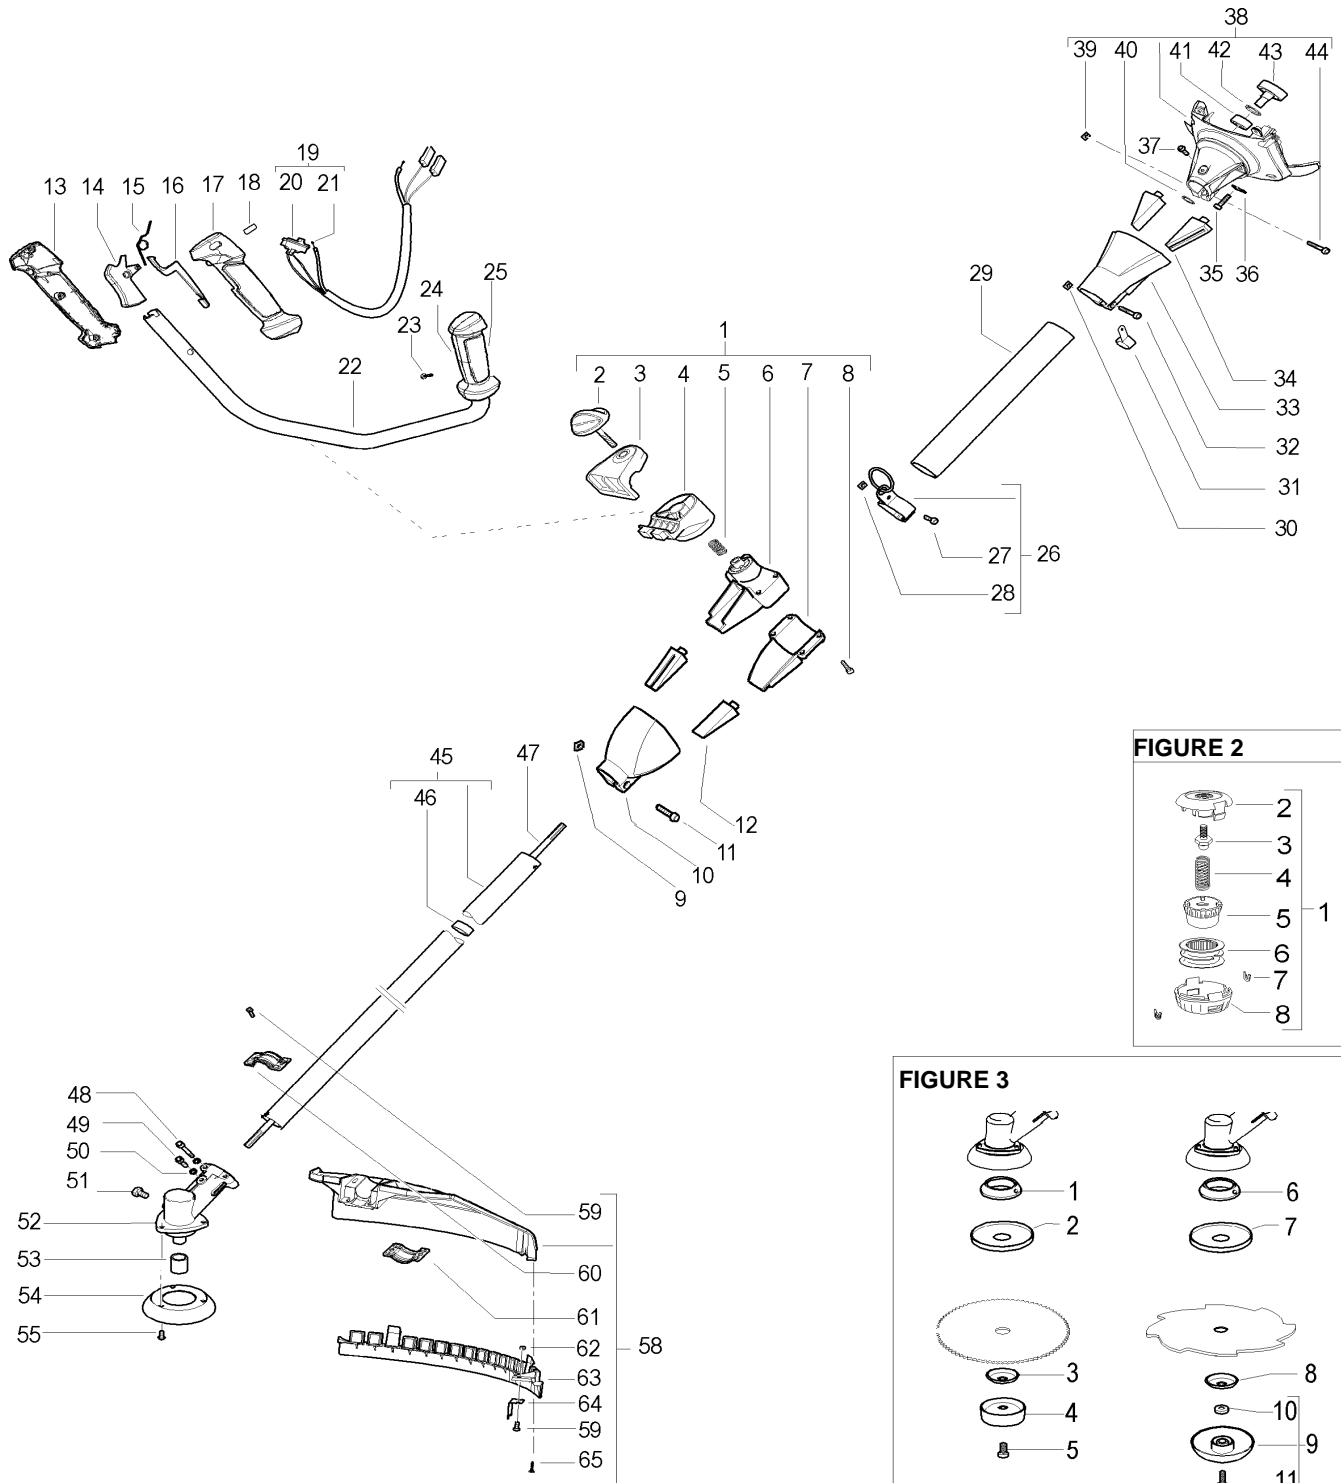

FIGURE 1

FIGURE 2

FIGURE 3

Item	P/N McC	P/N ELX	Qty	DESCRIPTION
FIGURE 1				
1	243066	538243066	1	clamp ass'y
2	• 242917	538242917	1	knob
3	• 242898	538242898	1	handle clamp (upper half)
4	• 242897	538242897	1	handle clamp (lower half)
5	• 242901	538242901	1	spring
6	• 243123	538243123	1	shaft clamp (upper half)
7	• 242199	538242199	1	shaft clamp (lower half)
8	• 235803	538235803	4	screw m5x25
9	236642	538236642	1	nut m6
10	242202	538242202	1	clamp
11	235910	538235910	1	screw 6x25
12	242196	538242196	2	antivibration
13	242533	538242533	1	right handle (right half)
14	242537	538242537	1	throttle trigger
15	242540	538242540	1	spring
16	242538	538242538	1	safety trigger
17	242534	538242534	1	right handle (left half)
18	242648	538242648	1	cap
C 19	242607	538242607	1	wires ass'y
C 20	• 242439	538242439	1	switch
C 21	• 243061	538243061	1	throttle cable
22	249249	538249249	1	handle bar
23	240862	538240862	5	screw 4x18 - self threading
24	242535	538242535	1	left handle (right half)
25	242536	538242536	1	left handle (left half)
26	228011	538228011	1	harness ring ass'y
27	• 235911	538235911	1	screw m6x12
28	• 236642	538236642	1	nut m6
29	242726	538242726	1	outer shaft
30	236642	538236642	1	nut m6
31	241480	538241480	1	wires fastener
32	235910	538235910	1	screw m6x25
33	242197	538242197	1	joint cover
34	242196	538242196	2	antivibration
35	235804	538235804	4	screw m5x30
36	228139	538228139	1	male fast-on
37	240688	538240688	1	screw m5x14 + washer
38	242626	538242626	1	joint ass'y
39	• 236642	538236642	1	nut m6
40	• 236378	538236378	1	seeger D. 15
41	• 235918	538235918	1	ball bearing
42	• 235899	538235899	1	seeger D. 32
43	• 227284	538227284	1	clutch drum
44	• 235910	538235910	1	screw m6x25
45	240830	538240830	1	inner shaft ass'y
46	• 236383	538236383	5	bushing ass'y
47	229829	538229829	1	drive shaft
48	235804	538235804	2	screw m5x30